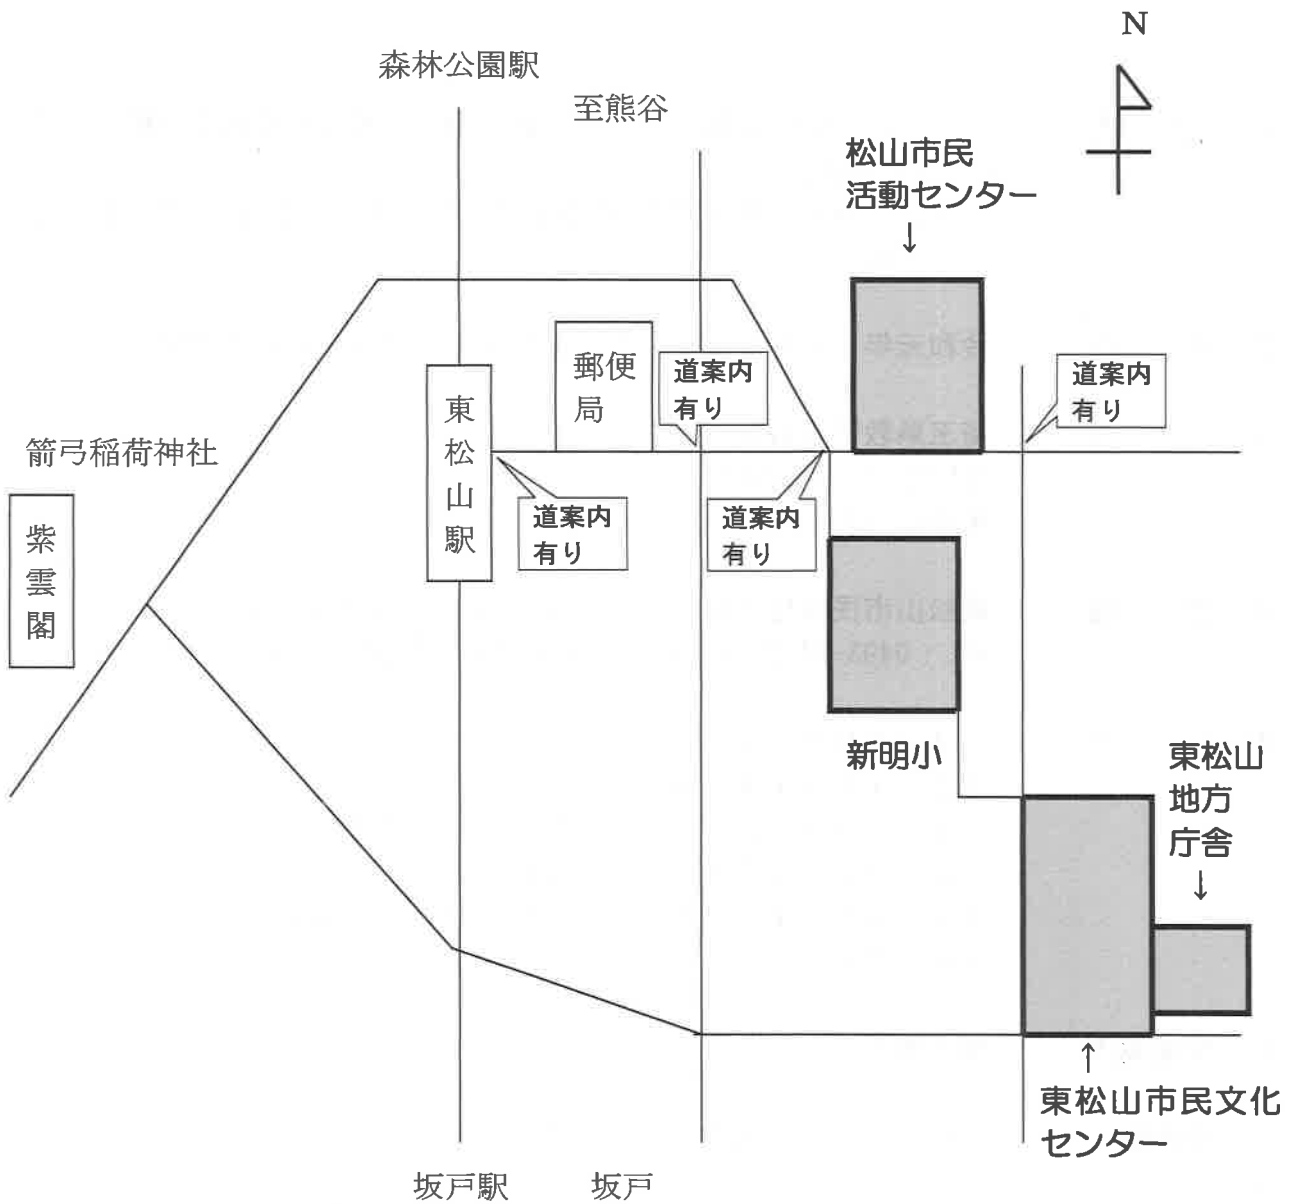

【分科会場】

第1・2分科会	東松山市民文化センター	大会議室
第3分科会	東松山市民文化センター	第1会議室
第4分科会	東松山地方庁舎一階	会議室1・2
第5分科会	東松山市民文化センター	第2多目的室
第6・7分科会	東松山市民文化センター	ステージ
第8・9分科会	東松山市立新明小学校	体育館
第10・11分科会	東松山市立新明小学校	多目的室
第12・13分科会	松山市民活動センター	大会議室

【会場案内図】

東松山駅	から	東松山市民文化センター	まで	1.7 km	20分
東松山駅	から	松山市民活動センター	まで	0.9 km	11分
東松山駅	から	新明小	まで	0.9 km	11分